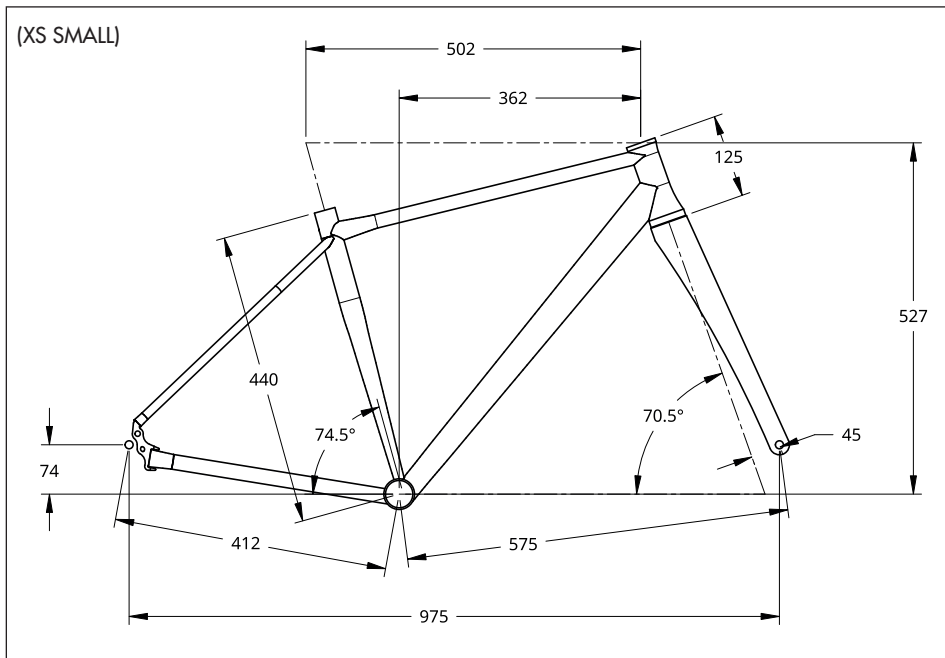

MONTER-LE EN VÉLO COMPLET*
AVEC LES COMPOSANTES SUIVANTES : **

Gruppo : Shimano 105 (7100) (12sp)

Pédalier : Shimano FC-R7100

Cassette : 11-34T

Freins : ST-R7120 105 -12sp

Roues : Shimano RS(alloy) - 700c

Pneus : Pirelli Cinturato Sport 28c

Selle : Volt

Tige de selle : FSA Gossamer (alloy)

Guidon : FSA Gossamer (alloy)

Potence : FSA Gossamer (alloy)

** Grandeur des composantes à confirmer à l'achat.
Ajouter deux semaines pour le montage et la livraison
d'une vélo complet.*

** Pas de substitutions.