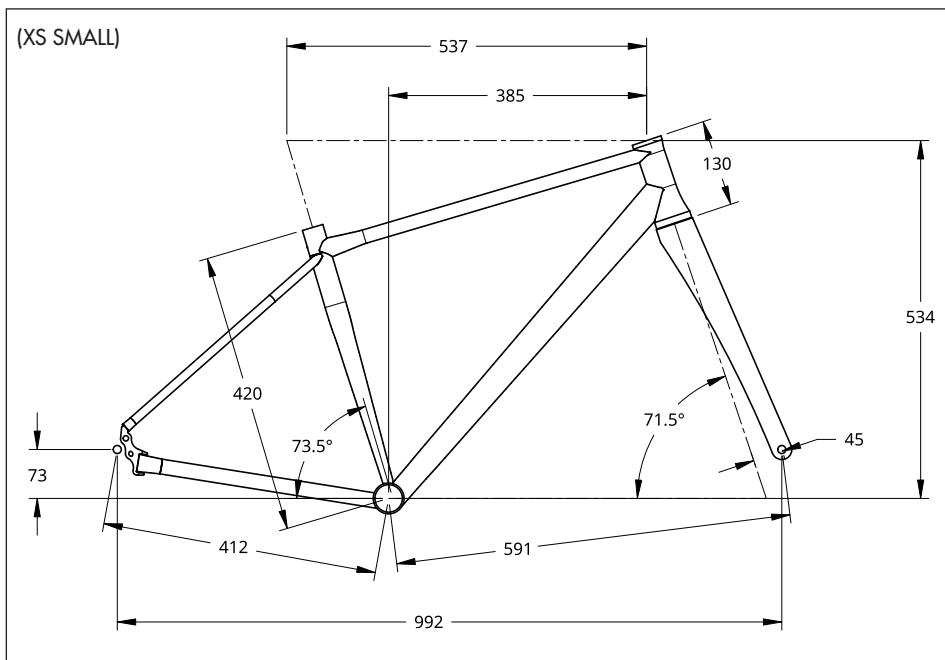

MONTER-LE EN VÉLO COMPLET*
AVEC LES COMPOSANTES SUIVANTES : **

Gruppo : Shimano 105 (7100) (12sp)

Pédalier : Shimano FC-R7100

Cassette : 11-34T

Freins : ST-R7120 105 -12sp

Roues : Shimano RS(alloy) - 700c

Pneus : Pirelli Cinturato Sport 28c

Selle : Volt

Tige de selle : FSA Gossamer (alloy)

Guidon : FSA Gossamer (alloy)

Potence : FSA Gossamer (alloy)

** Grandeur des composantes à confirmer à l'achat.
Ajouter deux semaines pour le montage et la livraison
d'une vélo complet.*

** Pas de substitutions.