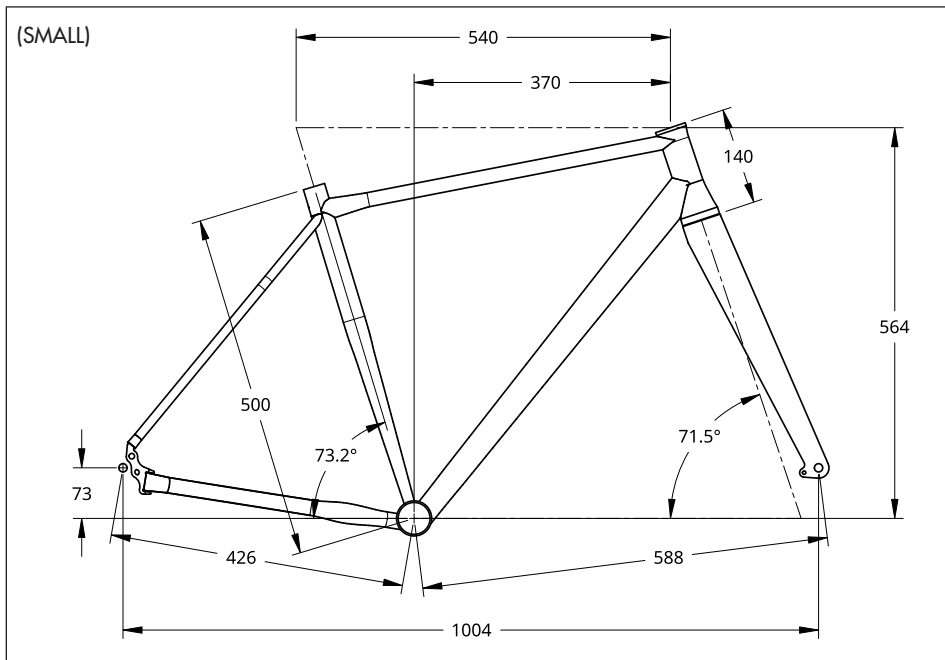

DISPONIBLE EN VÉLO COMPLET
« FLATBAR » AVEC LE KIT SUIVANT.**

Gruppo : SRAM Apex 1

Pédalier : FSA Energy - 170mm - 44T

Cassette : 11-42

Freins : Tektro

Roues : Shimano RS(alloy) - 700c

Pneus : Pirelli Cinurato 35c

Selle : Volt

Tige de selle : Zipp Service Course (alloy)- 27.2 - 20mm

Guidon : SRAM Atmos (alloy)

Potence : Zipp Service Course (alloy) - 120mm

*Ajouter deux semaines pour le montage et la livraison
d'une vélo complet.*

** Pas de substitutions.