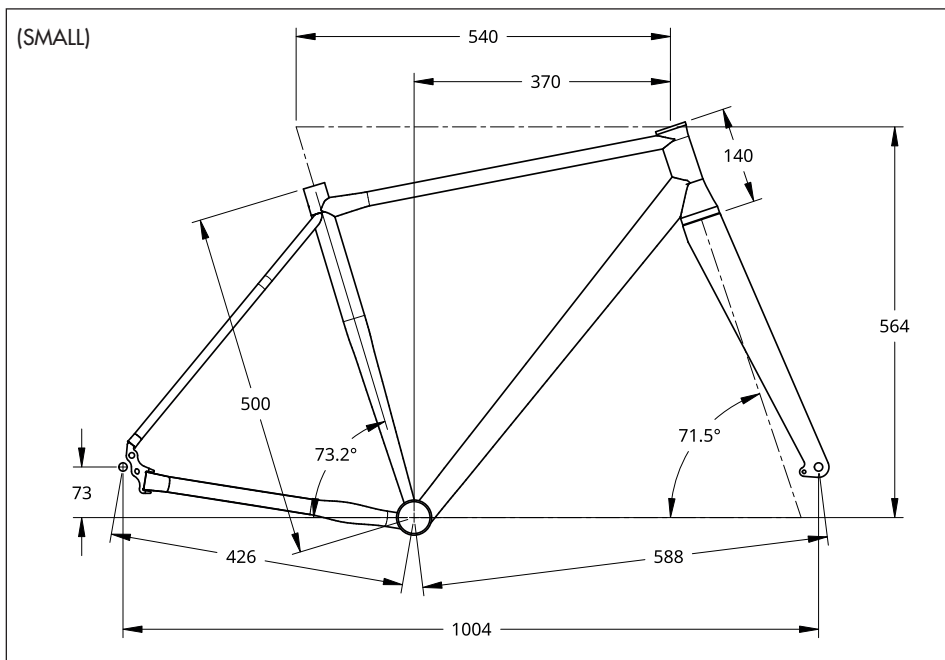

MONTER-LE EN VÉLO COMPLET*
AVEC LES COMPOSANTES SUIVANTES : **

Gruppo : Shimano GRX610 (12-sp)

Pédalier : Shimano FC-RX610-2: 46-30

Cassette : 11-34T

Friens : BR-RX400 -12sp

Roues : Shimano RS(alloy) - 700c

Pneus : Pirelli Cinurato 40c

Selle : Volt

Tige de selle : FSA Gossamer (alloy)

Guidon : FSA Gossamer (alloy)

Potence : FSA Gossamer (alloy)

* Grandeur des composantes à confirmer à l'achat.

Ajouter deux semaines pour le montage et la livraison d'un vélo complet.

** Pas de substitutions.