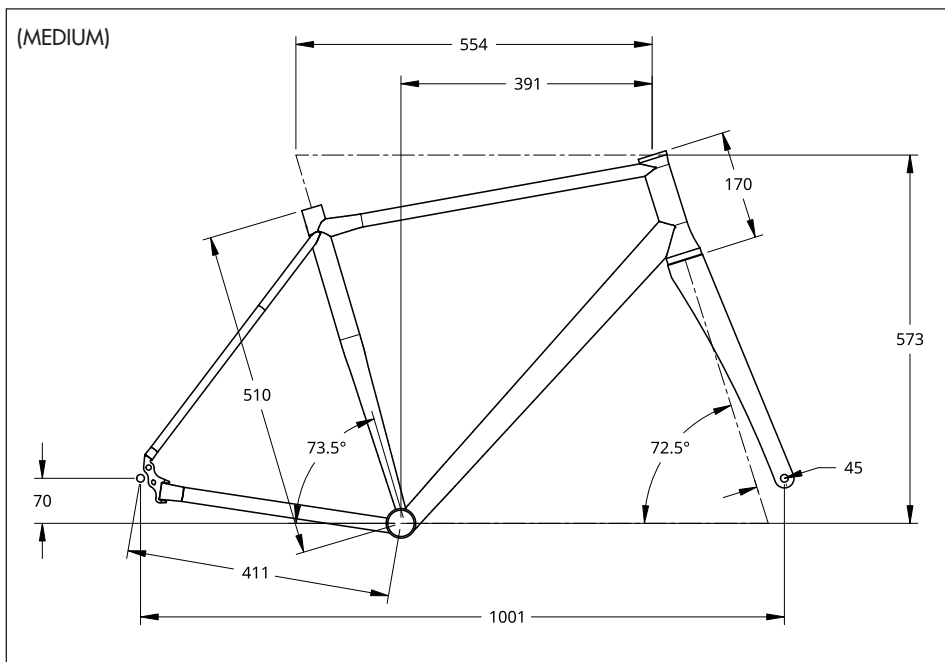

# Vente Fast Frame | 7

FRAME SIZE NOT EXACTLY AS SHOWN

**Modèle :** T-Lab R3 Omni (Route)

**Grandeur de cadre :** Medium

**Routage de câbles / Config. Derailleur**  
eTap (optionel Di2) / 2X

**Fini :** Lux (brossé)