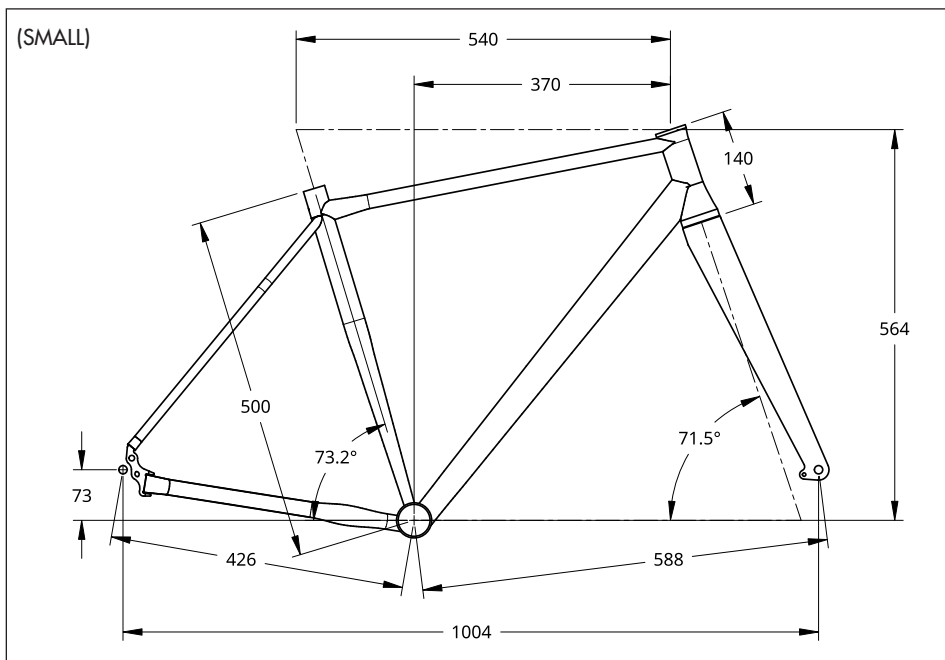

MONTER-LE EN VÉLO COMPLET*
AVEC LES COMPOSANTES SUIVANTES : **

Gruppo : Shimano GRX610 (12-sp)

Pédalier : Shimano FC-RX610-2: 46-30

Cassette : 11-34T

Freins : BR-RX400 -12sp

Roues : Shimano RS(alloy) - 700c

Pneus : Pirelli Cinurato 40c

Selle : Volt

Tige de selle : FSA Gossamer (alloy)

Guidon : FSA Gossamer (alloy)

Potence : FSA Gossamer (alloy)

* Grandeur des composantes à confirmer à l'achat.

Ajouter deux semaines pour le montage et la livraison d'une vélo complet.

** Pas de substitutions.