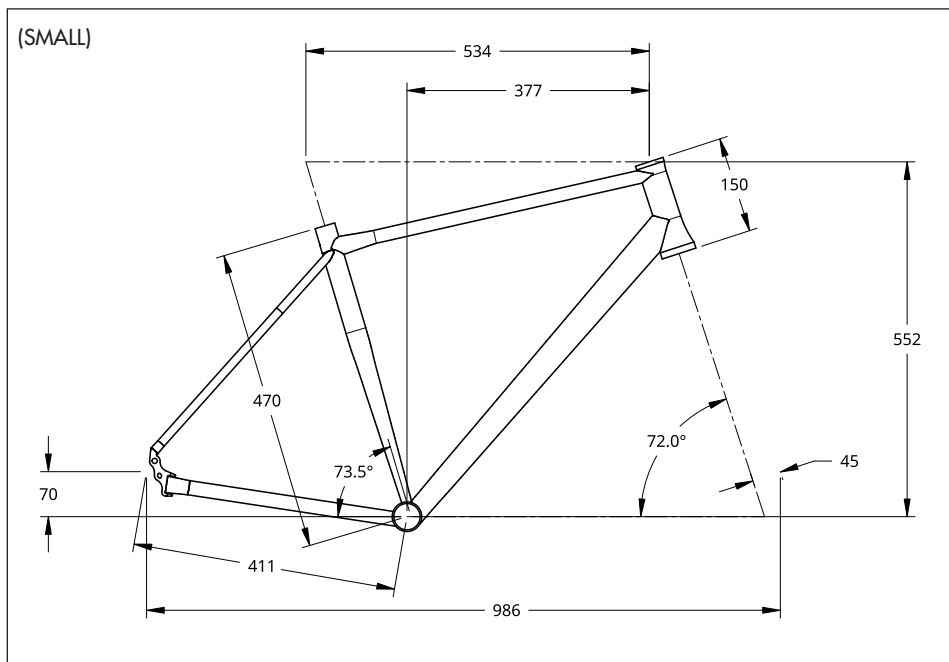

MONTER-LE EN VÉLO COMPLET*
AVEC LES COMPOSANTES SUIVANTES : **

Gruppo : SRAM Force eTap AXS (2X)

Pédalier : SRAM Force AXS

Cassette : XG-1270

Freins : SRAM Force D2

Roues : Shimano RS(alloy) - 700c

Pneus : Pirelli Cinturato Sport 28c

Selle : Volt

Tige de selle : FSA Gossamer (alloy)

Guidon : FSA Gossamer (alloy)

Potence : FSA Gossamer (alloy)

* Grandeur des composantes à confirmer à l'achat.

Ajouter deux semaines pour le montage et la livraison d'un vélo complet.

** Pas de substitutions.